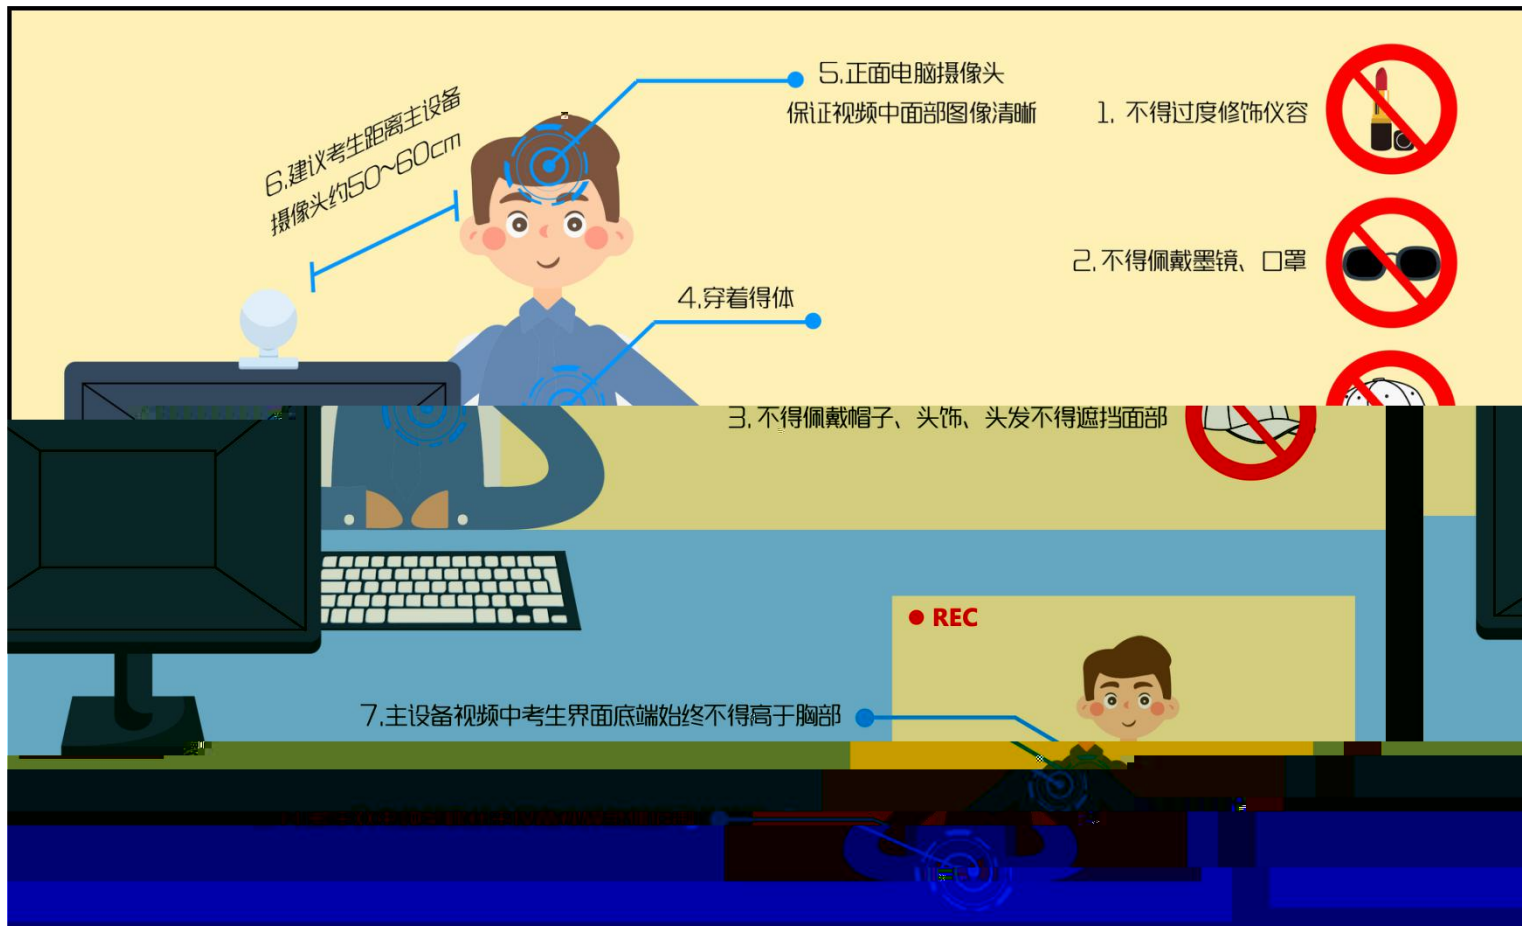

河海大學

HOHAI UNIVERSITY

W

C

C

河海大學
HOHAI UNIVERSITY

4. 保证房间内网络信号质量，禁止视频通话过程中

已测试房间内除考生及人员外，不能有其他任何人员

摄像头

主设备

相对安静的房间

摄像头：使用摄像头，应放置在考生正前方，可清晰拍摄考生面部，且摄像头应固定在三脚架上，不可晃动。

若为台式电脑，需要另外配备摄像头、麦克风、音箱；智能手机一部，具有高质量视频通话功能。

除考试要求的设备外，房间内其他电子设备必须关闭。

1. <https://www.yjszsms.com/school/10294>
- 2.
- 3.
- 4.

考生须知

- 一、考生应当自觉服从考试工作人员的管理，不得以任何理由妨碍考试工作人员履行职责，不得扰乱考场及网络考试秩序。
- 二、考生应当自行负责登录账号信息，按规定的时段登录相应系统或网络进行参加考试。
- 三、考生应提前调试设置好硬件设备，提前熟悉考试软件操作，考前主动配合进行“人脸识别”身份验证检查，经考试资格审核、网络复试环境安全检查。
- 四、网络远程复试开始前，听从考试工作人员安排有序入场，考试结束后有序离场。
- 五、网络远程复试过程中，考生应尽力保持考试过程顺畅，须将双手放置在复试小组可视范围内，不通信、不拍照、不录音录像、不吸烟、不喧哗、不求助他人、不发表与复试内容无关的言论。
- 六、考生不得将考试内容告知他人，不得记录和传播考试过程的音视频等信息。
- 七、考生如不遵守考场规则，不服从考试工作人员管理，有违纪、作弊、扰乱考场秩序等行为的，将按照《国家教育考试违规处理办法》进行处理并将情况记入国家教育考试诚信档案。